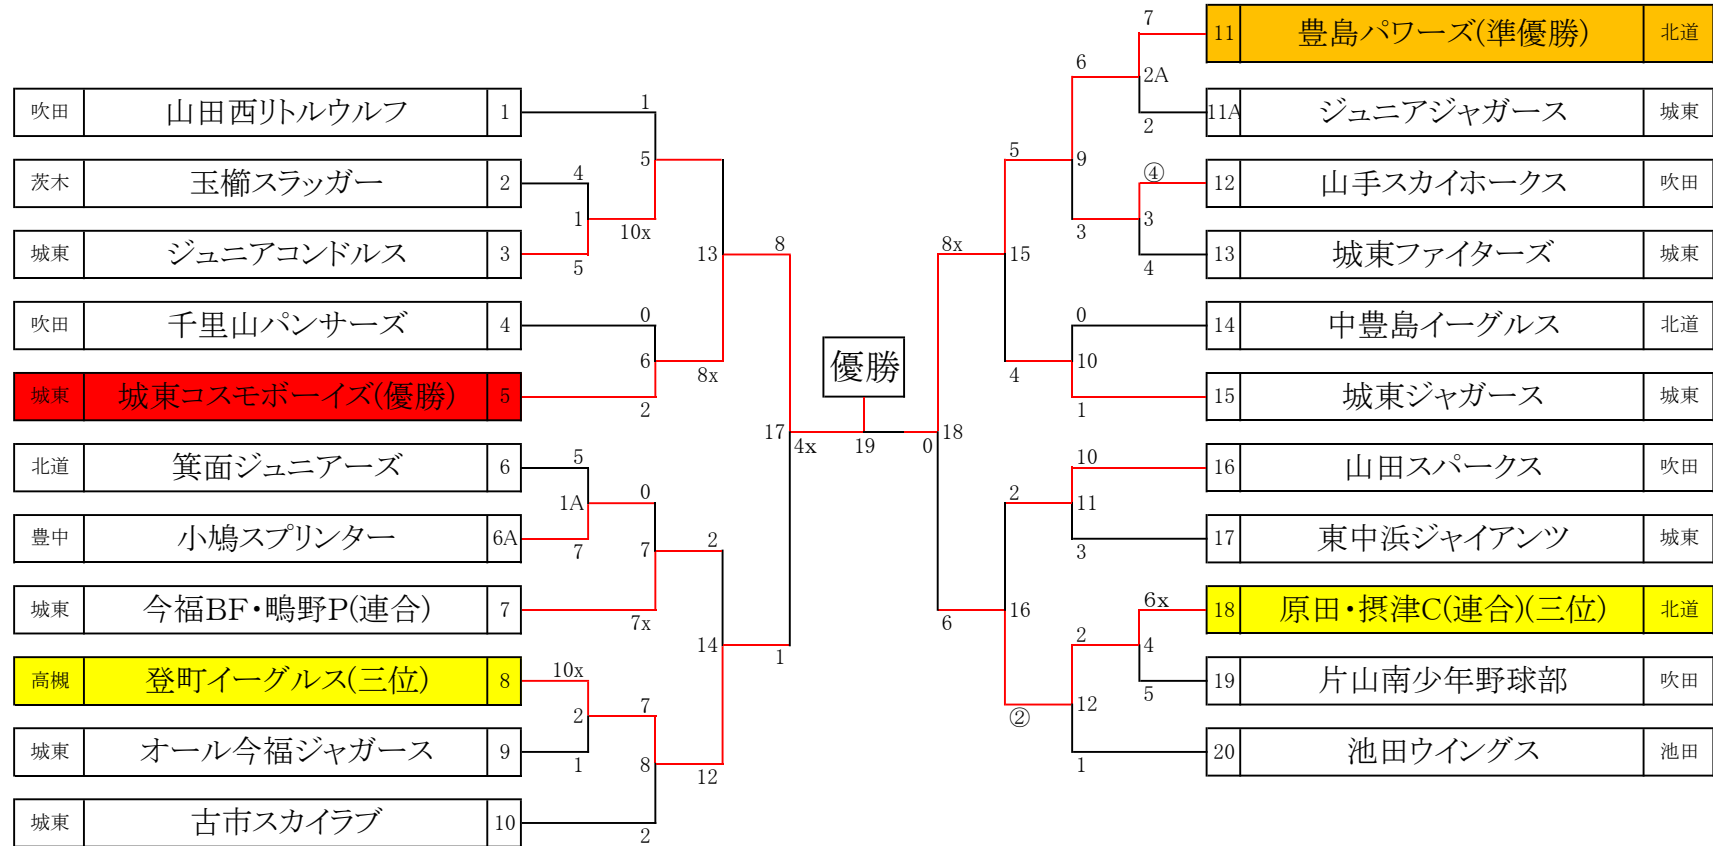

第28回 北海道ちびっ子大会 組み合わせ

北海道圏少年野球連盟

主な試合会場					
A	箕面西小学校	箕面市新稲3-12-2	H	千里丘中学校	吹田市青葉丘南15-1
B	箕面第一総合グラウンド	箕面市 新稲 3-12-1	J	摂津市スポーツ広場	摂津市鳥飼西3-8-1
C	野畑小学校	豊中市向丘3-1-1	K	摂津青少年運動広場	摂津市鶴野3-1
D	中豊島小学校	豊中市曾根東町6-13-1	L	摂津第一中学校	摂津市南千里丘3-20
E	豊島小学校	豊中市服部西町3-6-5	M	摂津第四中学校	摂津市東別府4-6-1
F	原田小学校	豊中市原田元町1-17-1	N	ダイキン新グラウンド	摂津市西一津屋2
G	豊中第四中学校	豊中市服部本町4-5-7	R	マリンフード豊中	豊中市服部寿町4-272-1